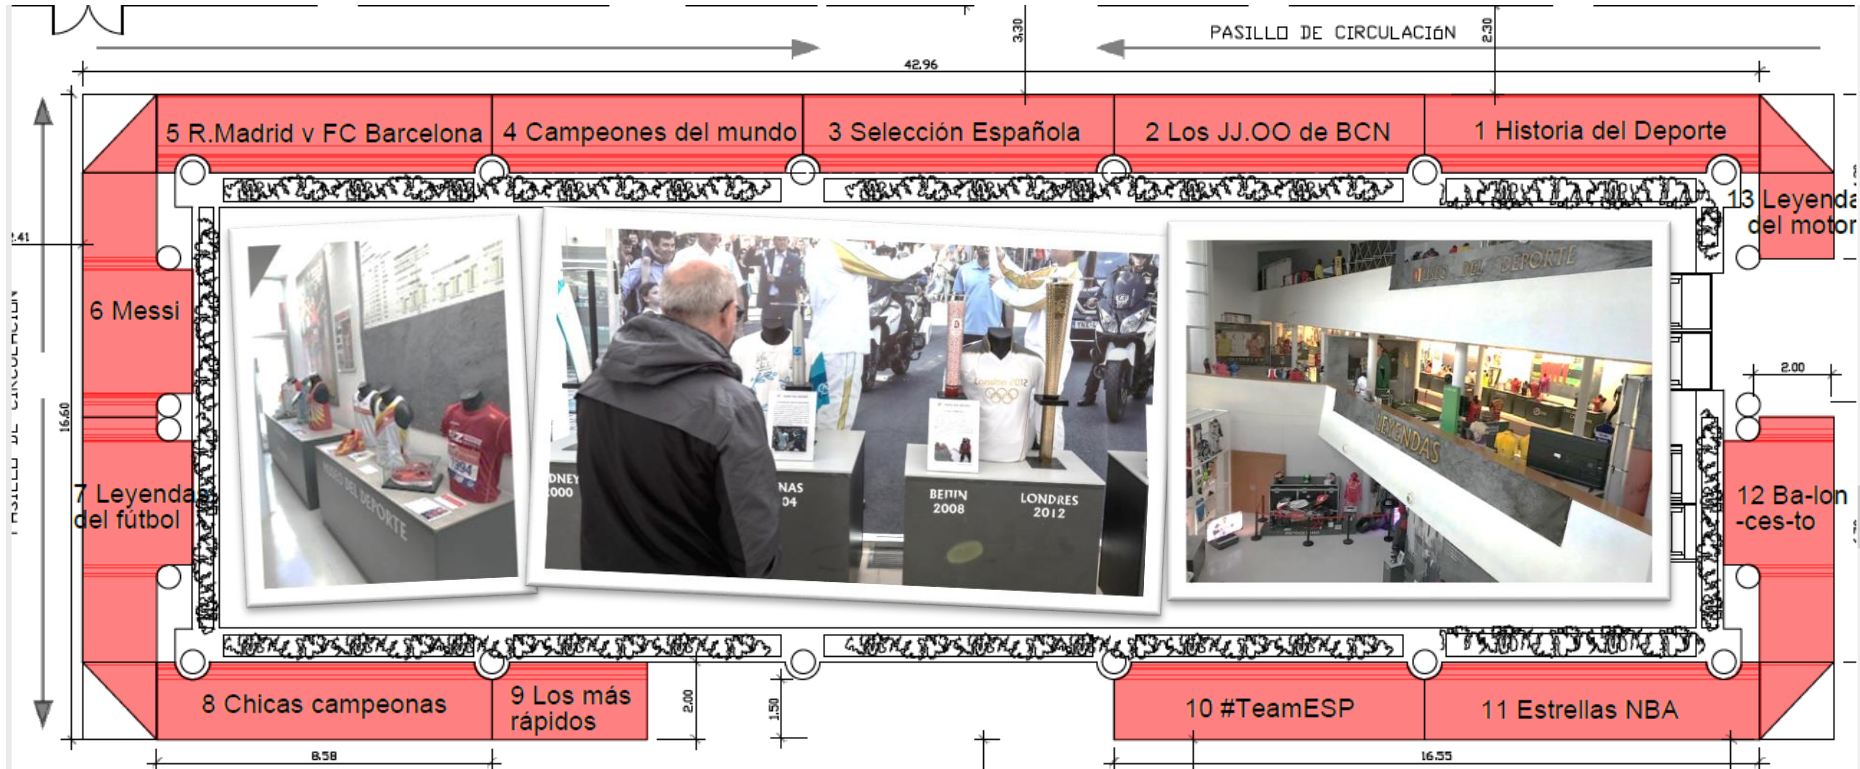

LEYENDAS: ejemplo de animación temática

Un **ejemplo real** de la distribución de los contenidos de LEYENDAS sobre el plano de un Centro Comercial