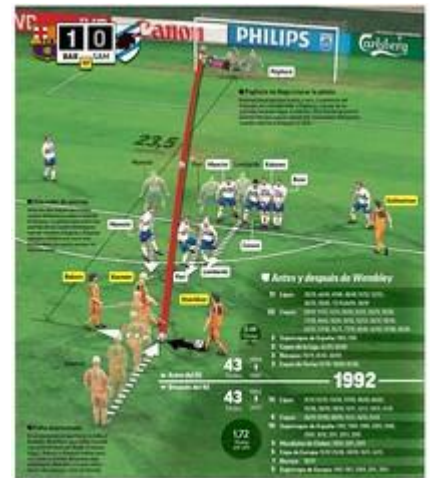

Estación
XBOX FIFA

App gratuita
con contenidos
adicionales

LEYENDAS: señalética, fotografía y audiovisuales

Base **infográfica y fotográfica** del diario MARCA con datos relevantes de todos los atletas 15 pantallas de 10 pulgadas con **audiovisuales** referentes a cada uno de los contenidos **Carteles tamaño A5** con explicaciones detalladas de cada una de las gestas expuestas