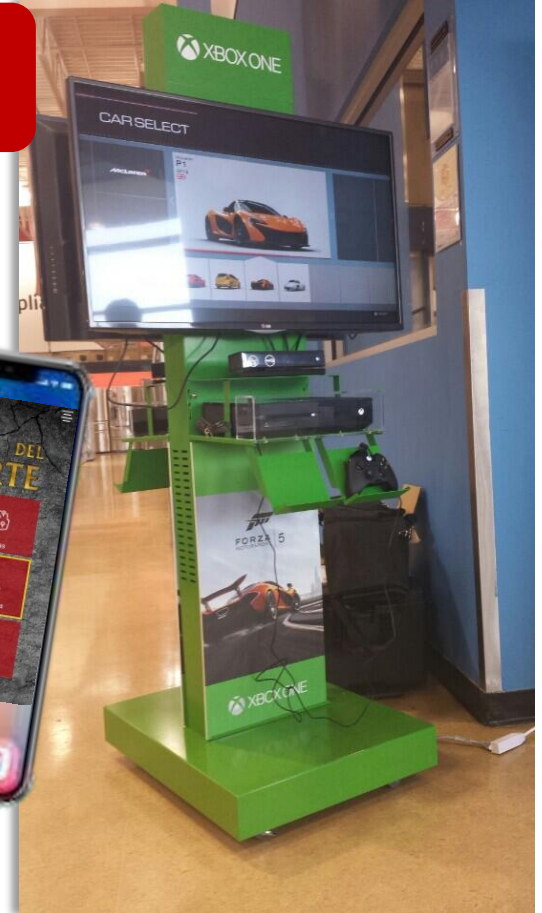

Mono de F.Alonso / Balón de Iniesta / Zapatillas de Bolt / Botas de Pau / Camiseta de Rafa...

LEYENDAS: atracciones de participación / experiencia

Futbolín de
competición
VAL

Simulador RV
penalties
(coste extra)

Estación
XBOX FIFA

App gratuita
con contenidos
adicionales

LEYENDAS: señalética, fotografía y audiovisuales

Base **infográfica y fotográfica** del diario MARCA con datos relevantes de todos los atletas 15 pantallas de 10 pulgadas con **audiovisuales** referentes a cada uno de los contenidos **Carteles tamaño A5** con explicaciones detalladas de cada una de las gestas expuestas